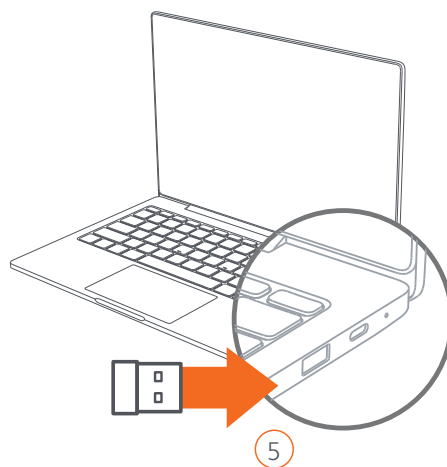

Leia este manual cuidadosamente antes de usar o produto e guarde-o para futuras referências.

01 Mi Wireless Mouse

02 Guia rápido

- Abra a parte superior do Mi Wireless Mouse.

1 - Levante a extremidade traseira a um ângulo de 10°.

2 - Levante a parte frontal para retirar a tampa do mouse.

3 - Remova o isolamento da bateria.

4 - Retire o receptor USB.

5 - Plugue o micro Receptor em uma entrada USB do seu computador.

- Recoloque a parte superior do mouse sem fio.

6 - Primeiro, encaixe a parte frontal.

7 - Em seguida, encaixe a parte traseira da tampa.

- Ligue o mouse sem fio.

8 - Ligue o mouse sem fio. Cheque o nível de bateria através do indicador de bateria.

03. Aviso