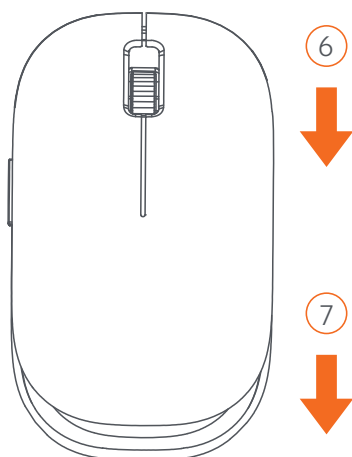

Leia este manual cuidadosamente antes de usar o produto e guarde-o para futuras referências.

01 Mi Wireless Mouse

02 Guia rápido

- Abra a parte superior do Mi Wireless Mouse.

1 - Levante a extremidade traseira a um ângulo de 10°.

2 - Levante a parte frontal para retirar a tampa do mouse.

3 - Remova o isolamento da bateria.

4 - Retire o receptor USB.

5 - Plugue o micro Receptor em uma entrada USB do seu computador.

- Recoloque a parte superior do mouse sem fio.

6 - Primeiro, encaixe a parte frontal.

7 - Em seguida, encaixe a parte traseira da tampa.

- Ligue o mouse sem fio.

8 - Ligue o mouse sem fio. Cheque o nível de bateria através do indicador de bateria.

03. Aviso