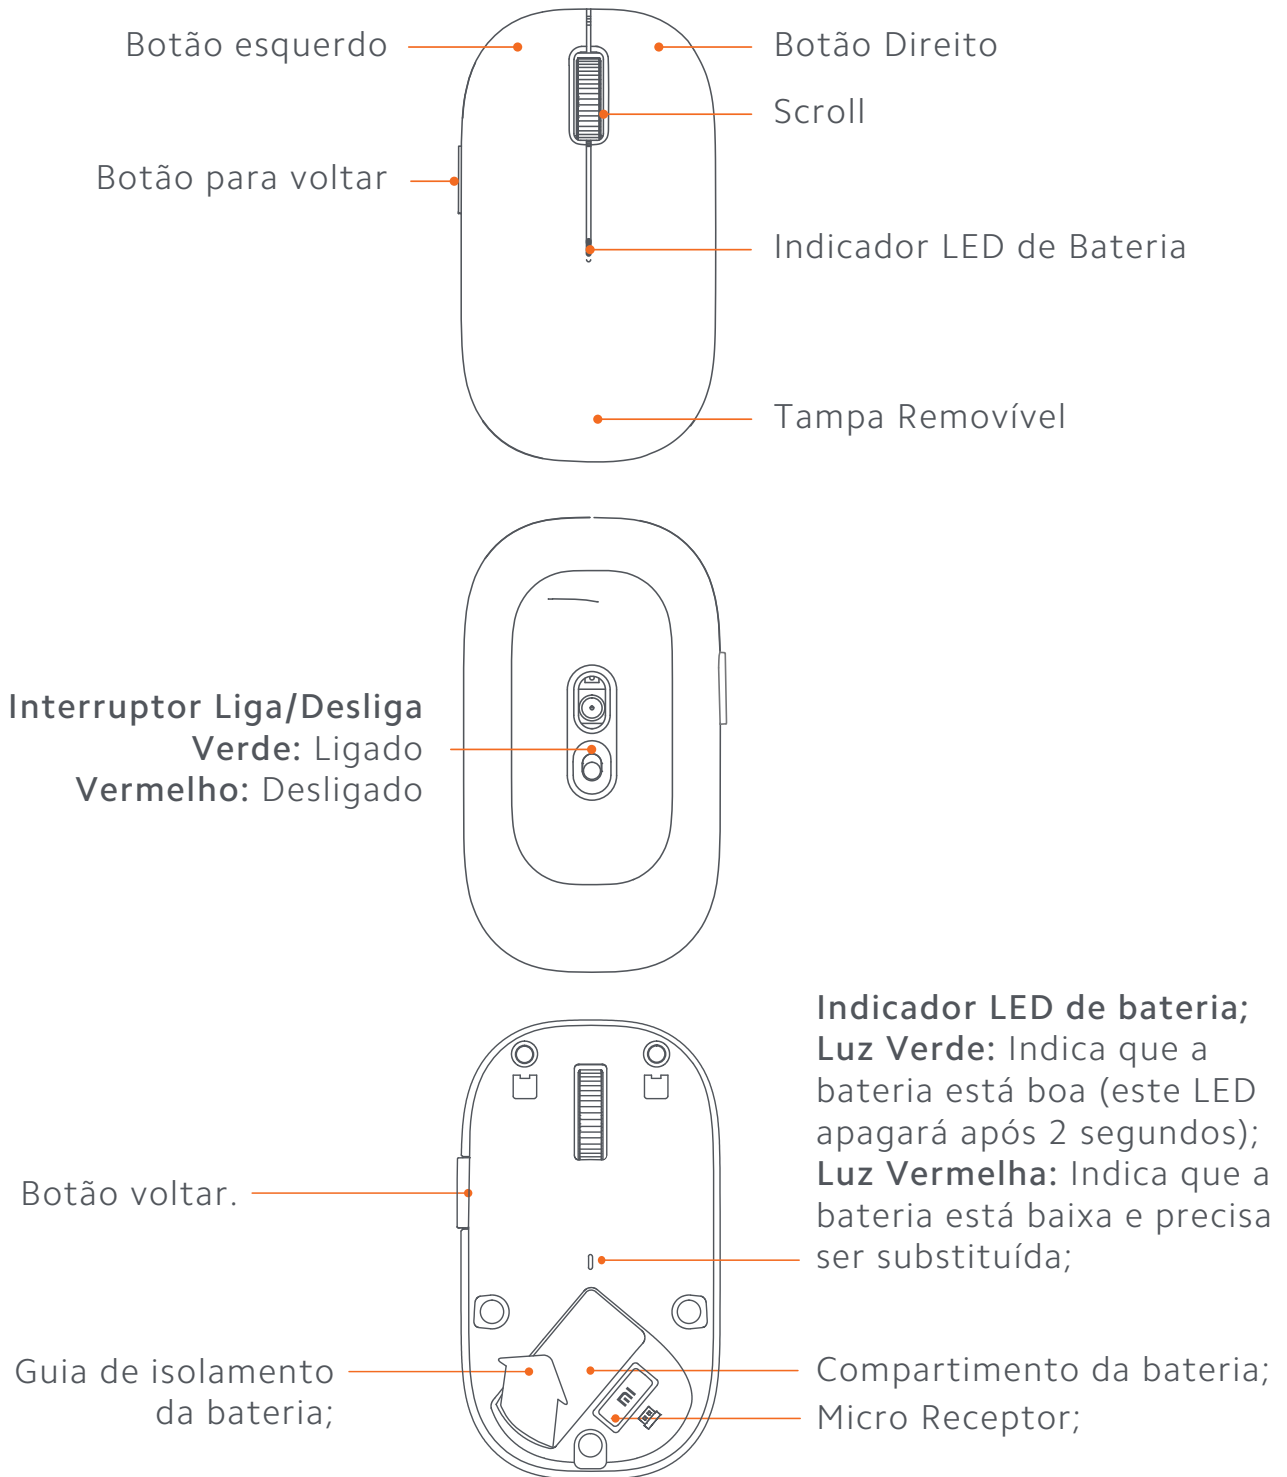

Manual do usuário

Mouse sem fio **Mi Wireless Mouse**

Sumário:

01. Mi Wireless Mouse.....	3
02. Guia rápido	4
03. Aviso.....	5
04. Notas.....	5
05. Cuidados.....	6
06. Especificações	6
07. Canais de atendimento	7

Leia este manual cuidadosamente antes de usar o produto e guarde-o para futuras referências.

01 Mi Wireless Mouse

02 Guia rápido

- Abra a parte superior do Mi Wireless Mouse.

1 - Levante a extremidade traseira a um ângulo de 10°.