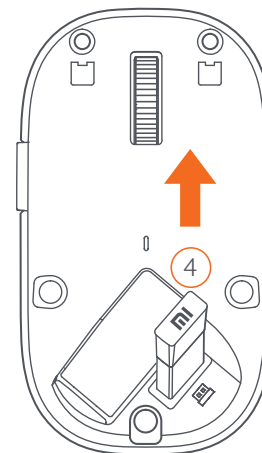

Leia este manual cuidadosamente antes de usar o produto e guarde-o para futuras referências.

01 Mi Wireless Mouse

02 Guia rápido

- Abra a parte superior do Mi Wireless Mouse.

1 - Levante a extremidade traseira a um ângulo de 10°.

2 - Levante a parte frontal para retirar a tampa do mouse.

3 - Remova o isolamento da bateria.

4 - Retire o receptor USB.

5 - Plugue o micro Receptor em uma entrada USB do seu computador.

- Recoloque a parte superior do mouse sem fio.

6 - Primeiro, encaixe a parte frontal.

7 - Em seguida, encaixe a parte traseira da tampa.

- Ligue o mouse sem fio.

8 - Ligue o mouse sem fio. Cheque o nível de bateria através do indicador de bateria.

03. Aviso