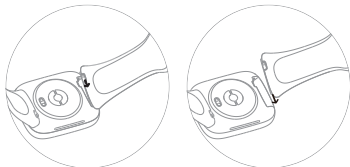

Obrigado por escolher a Xiaomi.  
Trabalhamos com inovação para tornar a tecnologia acessível a todos.

**⚠ Leia cuidadosamente este manual antes do primeiro uso e guarde para referências futuras.**

Pulseira para Smartwatch Xiaomi Redmi Watch 3 Active

## 01. Visão geral do produto

**Conteúdo da embalagem:** Pulseira para Smartwatch Xiaomi Redmi Watch 3 Active e termo de garantia.

## 02. Instalando no produto

Ajuste a posição do fecho de acordo com a circunferência do seu pulso. Para colocar ou retirar a pulseira, veja as imagens abaixo.

**Retirando a pulseira:** pressione o botão de liberação com uma mão e, simultaneamente puxe a pulseira com a outra mão.